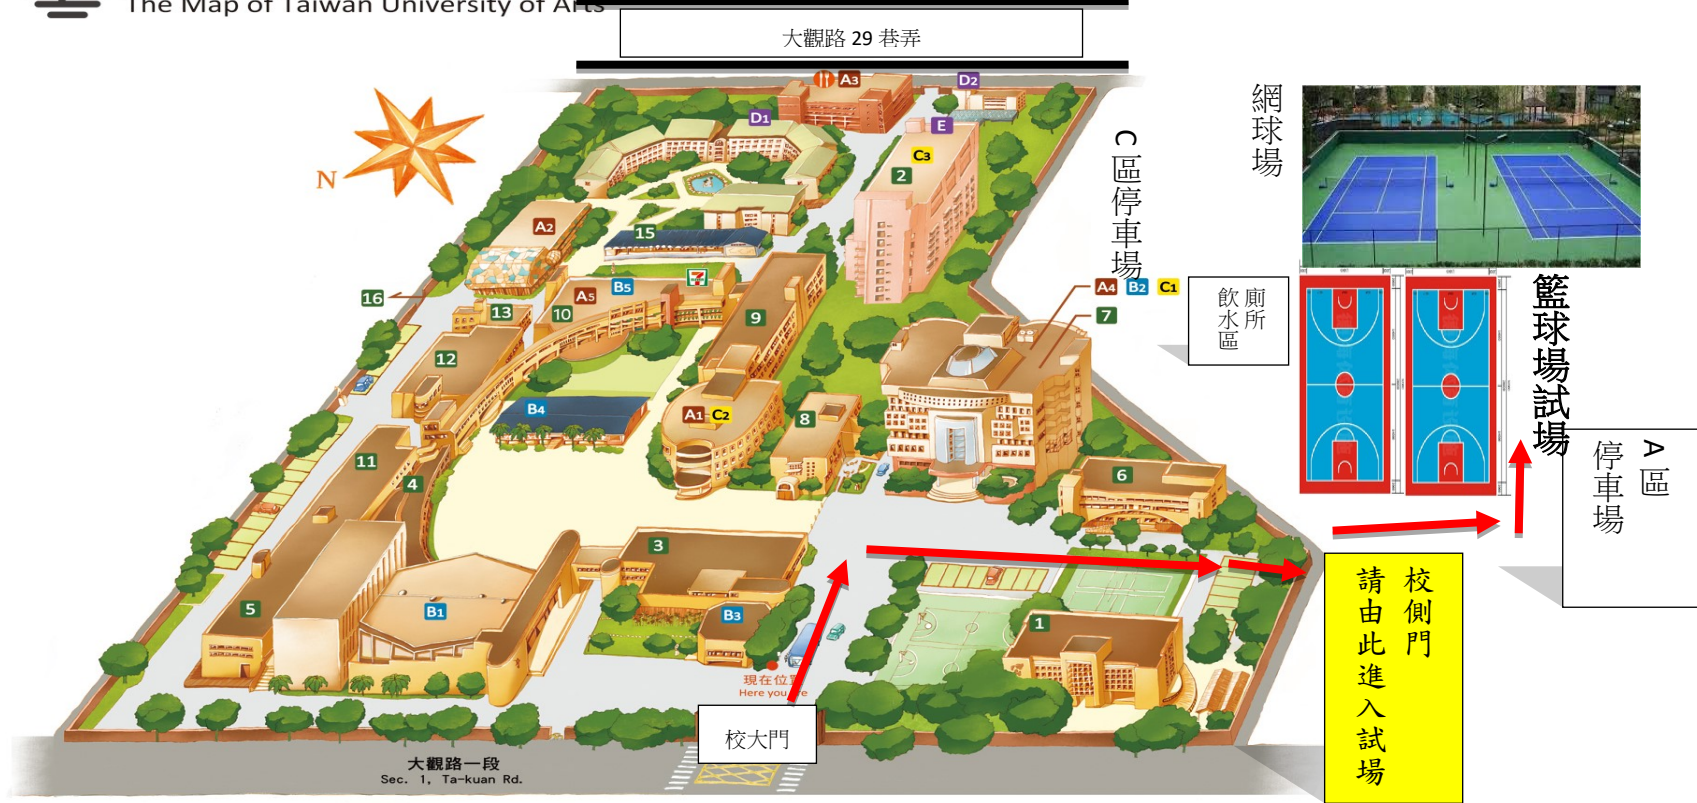

國立臺灣藝術大學 109 學年度重點運動績優生招生考試試場-籃球場位置圖

The Map of Taiwan University of Arts

行政 展演 會議 其他空間

Administrative Units
Exhibition/Performance Facilities
Meeting Facilities
Other Facilities

行政 Administrative Units

- A1** 行政大樓
Administration Building
- A2** 圖書館
Library
- A3** 大漢樓
Dahan Building
 - 學生餐廳
Student Cafeteria 1F/2F
 - 育成中心
Incubator Center 4F
- A4** 教學研究大樓
Teaching and Research Building
 - 推廣教育中心
Extension Education Center 1F
 - 電子計算機中心
Computer Center 8F
- A5** 體育室
Physical Education Office

展演 Exhibition/Performance Facilities

- B1** 臺藝表演廳
Auditory
- B2** 教學研究大樓
Teaching and Research Building
 - 國際廳
International Exhibition Hall 1F
 - 大漢藝廊
Cathy Art Gallery B1F
 - 大觀藝廊
Grand Vista Gallery B2F
 - 真善美藝廊
Three Perfections Gallery B2F
- B3** 實驗劇場
Experimental Theater
- B4** 藝術博物館
Museum of Arts
- B5** 綜合大樓
Center Building
 - 福州表演廳
Fuzhou Performance Hall 1F