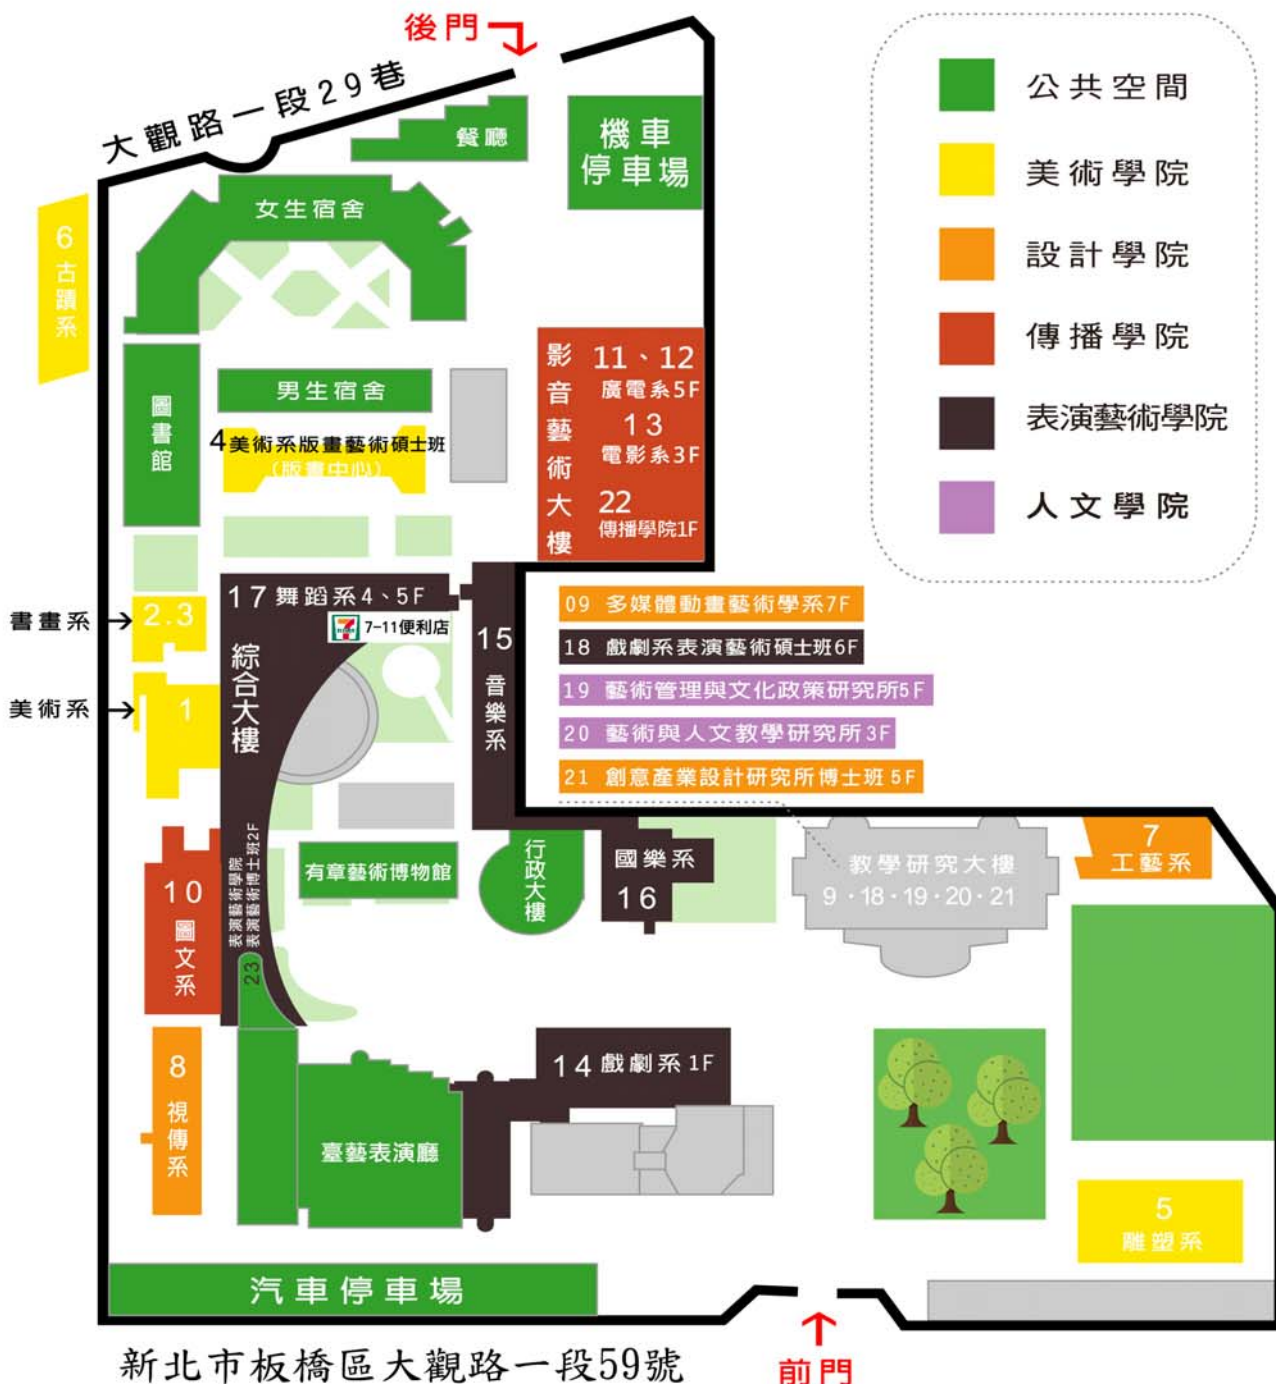

校園平面位置圖

- 公共空間
- 美術學院
- 設計學院
- 傳播學院
- 表演藝術學院
- 人文學院

- | | | | |
|--------------------|--------------------|-------------------|-------------------------|
| 1 美術學系 (當代視覺文化博士班) | 8 視覺傳達設計學系 | 15 音樂學系 | 20 藝術與人文教學研究所3F |
| 2 書畫藝術學系 | 9 多媒體動畫藝術學系7F | 16 中國音樂學系 | 21 創意產業設計研究所博士班5F |
| 3 書畫系造形藝術碩士(職)班 | 10 圖文傳播藝術學系 | 17 舞蹈學系4、5F | 22 傳播學院影音創作與數位媒體產業博士班1F |
| 4 美術系版畫藝術碩士班 | 11 廣播電視學系5F | 18 戲劇系表演藝術碩(職)班6F | 23 表演藝術學院表演藝術博士班2F |
| 5 雕塑學系 | 12 廣播電視學系應用媒體藝術碩職班 | 19 藝術管理與文化政策研究所5F | |
| 6 古蹟藝術修復學系 | 13 電影學系3F | | |
| 7 工藝設計學系 | 14 戲劇學系1F | | |