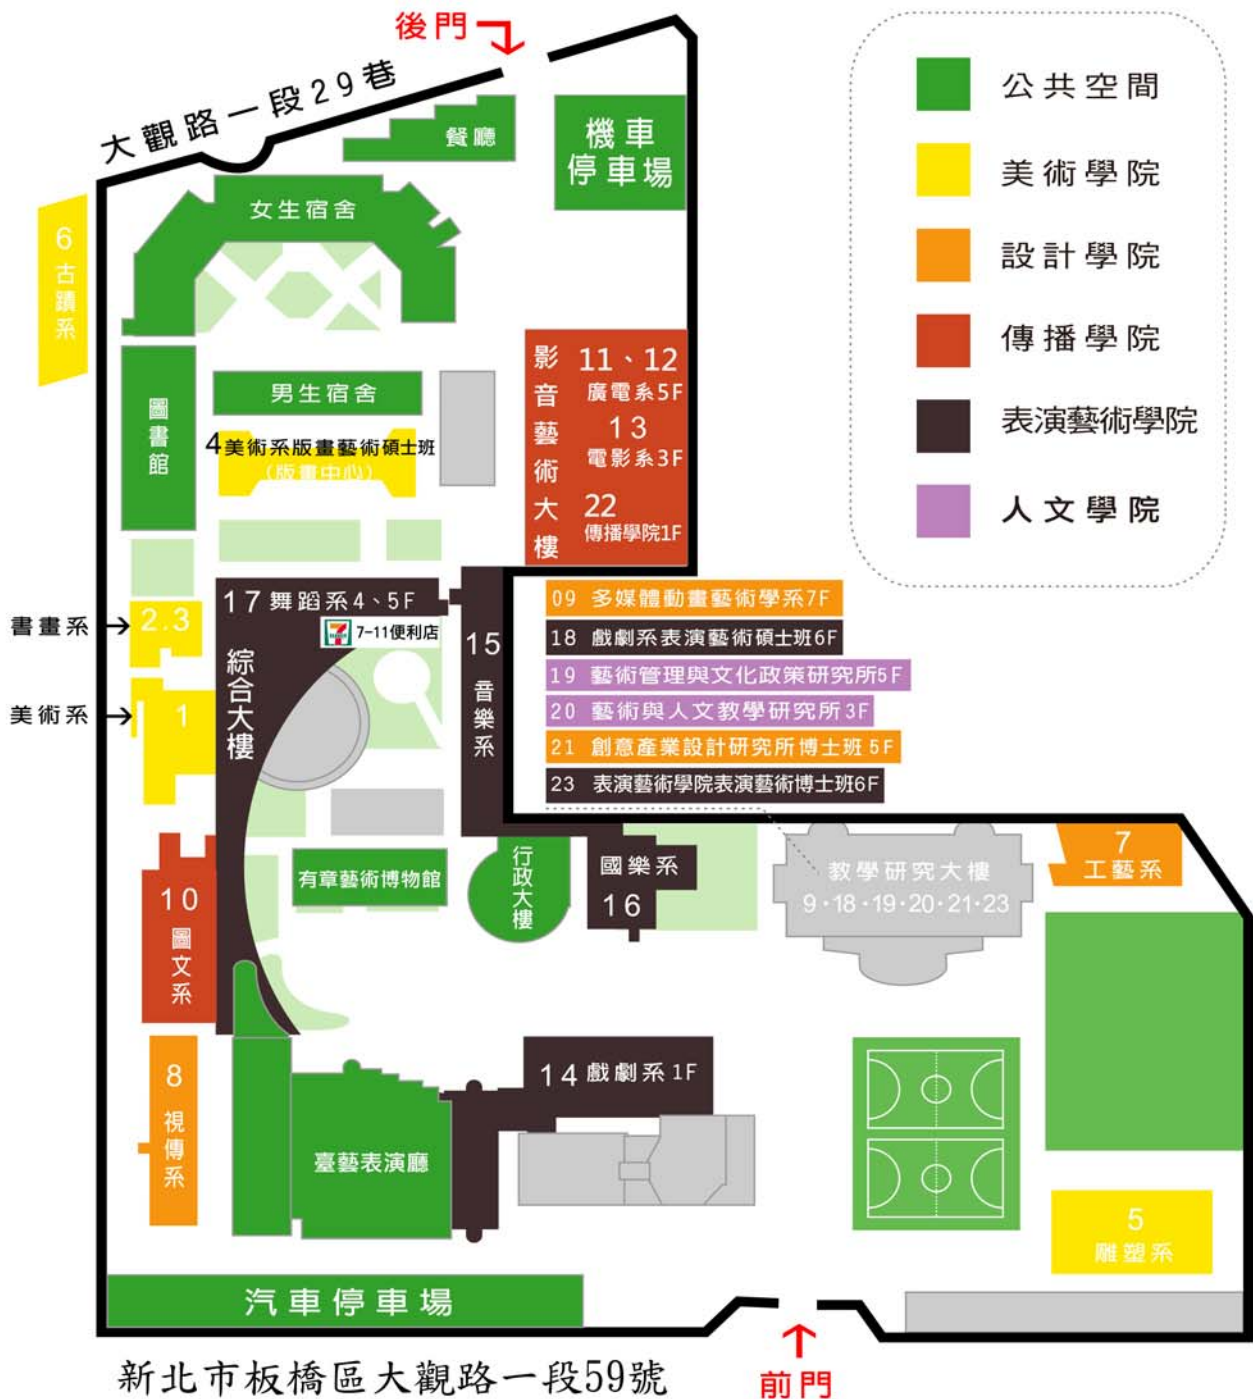

# 校園平面位置圖

- |                    |                    |                    |                         |
|--------------------|--------------------|--------------------|-------------------------|
| 1 美術學系 (當代視覺文化博士班) | 8 視覺傳達設計學系         | 15 音樂學系            | 20 藝術與人文教學研究所3F         |
| 2 書畫藝術學系           | 9 多媒體動畫藝術學系7F      | 16 中國音樂學系          | 21 創意產業設計研究所博士班5F       |
| 3 書畫系造形藝術碩士(職)班    | 10 圖文傳播藝術學系        | 17 舞蹈學系4、5F        | 22 傳播學院影音創作與數位媒體產業博士班1F |
| 4 美術系版畫藝術碩士班       | 11 廣播電視學系5F        | 18 戲劇系表演藝術碩士(職)班6F | 23 表演藝術學院表演藝術博士班6F      |
| 5 雕塑學系             | 12 廣播電視學系應用媒體藝術碩職班 | 19 藝術管理與文化政策研究所5F  |                         |
| 6 古蹟藝術修護學系         | 13 電影學系3F          |                    |                         |
| 7 工藝設計學系           | 14 戲劇學系1F          |                    |                         |